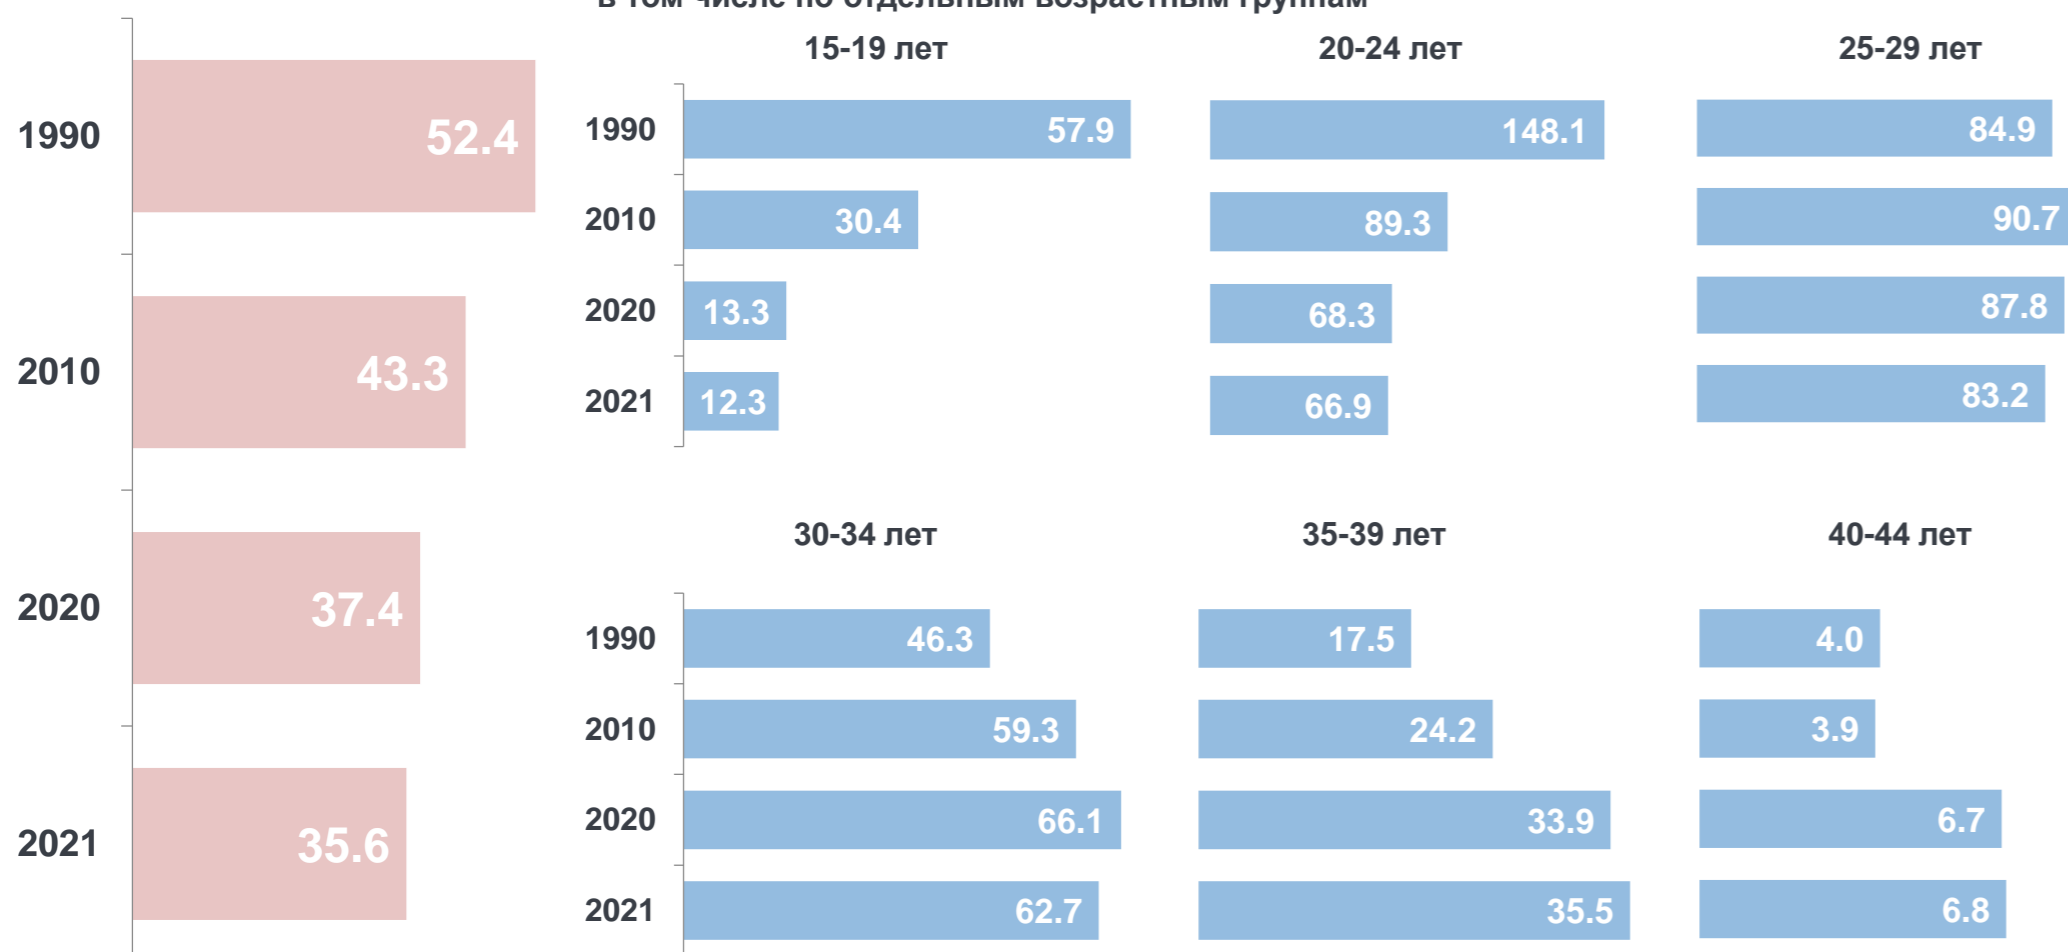

День матери

27 ноября

Памятные даты и праздники

ДЕНЬ МАТЕРИ

ДАННЫЕ ПО ЛИПЕЦКОЙ ОБЛАСТИ ЗА 2021 ГОД

Численность женщин в Липецкой области

603,8
тыс. человек

из них в репродуктивном возрасте

247,5
тыс. человек

Впервые стали мамами

3,1
тыс. женщин

Родили, тыс. женщин

Самый крупный малыш, родившийся у мамы в 2021 году

Число родившихся детей у мам в 2021 году по весу, человек

На 1000 женщин в репродуктивном возрасте (15-49 лет) приходится рождений, ‰

в том числе по отдельным возрастным группам

Средний возраст матери при рождении ребенка, лет