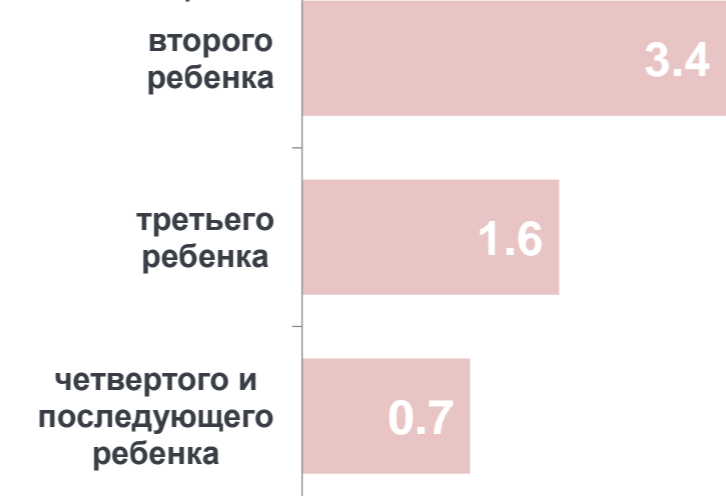

День матери

27 ноября

Памятные даты и праздники

ДЕНЬ МАТЕРИ

ДАННЫЕ ПО ЛИПЕЦКОЙ ОБЛАСТИ ЗА 2021 ГОД

Численность женщин в Липецкой области

603,8
тыс. человек

из них в репродуктивном возрасте

247,5
тыс. человек

Впервые стали мамами

3,1
тыс. женщин

Родили, тыс. женщин

Самый крупный малыш, родившийся у мамы в 2021 году

Число родившихся детей у мам в 2021 году по весу, человек

На 1000 женщин в репродуктивном возрасте (15-49 лет) приходится рождений, ‰

в том числе по отдельным возрастным группам

Средний возраст матери при рождении ребенка, лет