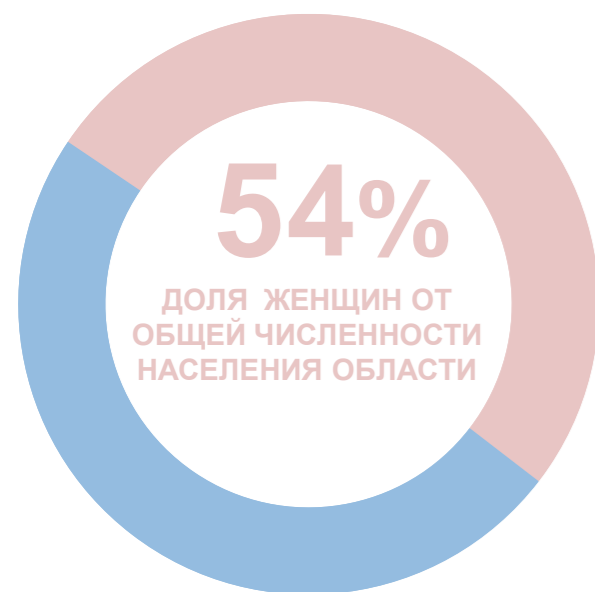

День матери

27 ноября

Памятные даты и праздники

ДЕНЬ МАТЕРИ

ДАННЫЕ ПО ЛИПЕЦКОЙ ОБЛАСТИ ЗА 2021 ГОД

Численность женщин в Липецкой области

603,8
тыс. человек

из них в репродуктивном возрасте

247,5
тыс. человек

Впервые стали мамами

3,1
тыс. женщин

Родили, тыс. женщин

Самый крупный малыш, родившийся у мамы в 2021 году

Число родившихся детей у мам в 2021 году по весу, человек

На 1000 женщин в репродуктивном возрасте (15-49 лет) приходится рождений, ‰